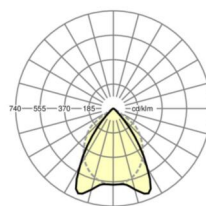

параметры

номер заказа	62162026660
код EAN	4020863436170
номер таможенного тарифа	94051190
Знак прохождения контроля	IP 65, класс защиты I, для рабочих мест за дисплеем 65°<1000, F, D, Помещения особой чистоты, HACCP DIN10500/Food/IFS/BRC, Indoor, CE
Степень ударопрочности IK	IK07 (-20°C bis 35°C)
Температура окружения	ta -20°C в 35°C
Особые свойства	Готовность к IoT «Ready for IoT»
Гарантийный срок	7 лет
Государственные программы поддержки	BEG - государственные субсидии для энергосберегающих зданий (действительна только для Германии)

электротехника

Балласт	Электронный драйвер DALI2 (1 штука)
Мощность системы	59W
сетевое напряжение	230V/50Hz
автоматический предохранитель (пусковой ток)	13 штук/B10, 24 штук/B16, 25 штук/C10, 40 штук/C16
класс энергосбережения/Источник света	C

DEEP-LINK

<https://www.regiolum.de/ru/article/62162026660>