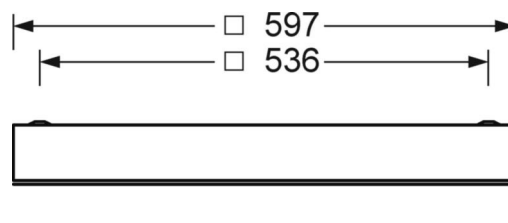

DEEP-LINK

<https://www.regiolum.de/ru/article/62162026660>

Ссылка	LED 7300lm 840
ηLB	100 %
Φ ↓/↑	100 % / 0 %
UGR попл./вдоль дисплей	13.8 / 17.8
	65° < 1000cd/m ²

Оптика

Оснастка	LED, цветопередача/оттенок света CRI ≥ 80 / 4000K
Допуск для координаты цветности (MacAdam)	3SDCM
Фотобиологическая безопасность (светильник)	RG0
Номинальный световой поток	7272lm
Номинальный световой поток-при дежурном освещении	7272lm
Срок службы LED	68000h L80/B10 (Tq 35°C), 80000h L80/B10 (Tq 25°C), 37000h L90/B10 (Tq 25°C)
светоотдача светильников	124lm/W
UGR поп./вдоль	13.8 / 17.8

Механика

цвет корпуса	белый стандартный для электротехники RAL 9016
размеры (LxWxH/DxH)	597mm x 597mm x 75mm
Потолочная система	потолки с вырезами (AD)
вес (нетто)	11.7kg
Кабельный ввод KE (X/Y)	279mm/17mm
Вид монтажа	Потолочная одиночная установка, Монтаж потолочных магистралей, Встройка в потолки стерильных помещений, настенная установка отдельных светильников

размеры

L	597 mm	Длина
В	597 mm	Ширина
Н	75 mm	Высота
A1	536 mm	Расстояние между точками крепежа при одиночной установке
X	279 mm	Расстояние от ввода проводов до середины светильника по оси X (вдо
Y	17 mm	Расстояние от ввода проводов до середины светильника по оси Y (поп